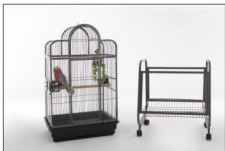

SUN CAGES

Cod. SCO02A
56 X 42 x 149 CM.
ALTURA INTERIOR: 79 CM
ESPACIADO: 11,9 MM.
GROSOR DE BARRAS: Ø 3 MM.

SAN REMO ®

Cod. SC004A
56 X 43x 145 cm.
ALTURA INTERIOR: 70,5
ESPACIADO: 11 MM.
GROSOR DE BARRAS: Ø 2 MM.

CAGES

FINCA GYM TOP II ◉

Cod. SC001A
66 X 61 x 176.5 cm.
ALTURA INTERIOR: 75 cm
ESPACIADO: 16.5 mm.
GROSOR DE BARRAS: Ø 3.5 mm.

FINCA GYM TOP III ◉

Cod. SC006A
81,28 x 58,42 x 171 cm
ALTURA INTERIOR: 76
ESPACIADO: 16,7 mm.
GROSOR DE BARRAS: Ø 3,5 mm.