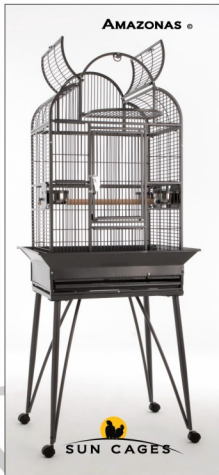

SUN CAGES

Cod. SCO02A
56 X 42 x 149 CM.
ALTURA INTERIOR: 79 CM
ESPACIADO: 11,9 MM.
GROSOR DE BARRAS: Ø 3 MM.

SAN REMO ®

Cod. SC004A
56 X 43x 145 cm.
ALTURA INTERIOR: 70,5
ESPACIADO: 11 MM.
GROSOR DE BARRAS: Ø 2 MM.

VOLADERA ECO ®

Cod. SCO08S
81 x 54 x 157 cm.
ALTURA INTERIOR: 68
ESPACIADO: 11,3 mm.
GROSOR DE BARRAS: Φ 1,8 mm.

FINCA GYM TOP I ◊

Cod. SC003A
56 X 50 x 136 cm.
ALTURA INTERIOR: 73 cm
ESPACIADO: 17,4 mm.
GROSOR DE BARRAS: \varnothing 3,5mm.

CAGES

FINCA GYM TOP II ◉

Cod. SC001A
66 X 61 x 176.5 cm.
ALTURA INTERIOR: 75 cm
ESPACIADO: 16.5 mm.
GROSOR DE BARRAS: Ø 3.5 mm.

FINCA GYM TOP III ◉

Cod. SC006A
81,28 x 58,42 x 171 cm
ALTURA INTERIOR: 76
ESPACIADO: 16,7 mm.
GROSOR DE BARRAS: Ø 3,5 mm.

SUN CAGES

SUN CAGES

Cod. SCO08A
56 X 43x 153cm.
ALTURA INTERIOR:
ESPACIADO: 15 MM.
GROSOR DE BARRAS: Ø 3 MM.

AMAZONAS ®

SUN CAGES

HATI ®

Cob. SC011A
66 x 56 x 175 cm.
ALTURA INTERIOR 91
ESPACIADO: 22 MM.
GROSOR DE BARRAS: Ø 3 MM.