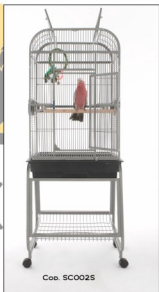

CAGES

MAX ®

Cod. SC015A
56 x 43 x 154 cm

ALTURA INTERIOR: 66

ESPACIADO: 15 MM.

GROSOR DE BARRAS: Φ 3.5 MM.

TORRENTE II ®

Cod. SCO025

SUN CAGES

Cod. SCO02A
56 X 42 x 149 CM.
ALTURA INTERIOR: 79 CM
ESPACIADO: 11,9 MM.
GROSOR DE BARRAS: Ø 3 MM.

SAN REMO ®

Cod. SC004A
56 X 43x 145 cm.
ALTURA INTERIOR: 70,5
ESPACIADO: 11 MM.
GROSOR DE BARRAS: Ø 2 MM.