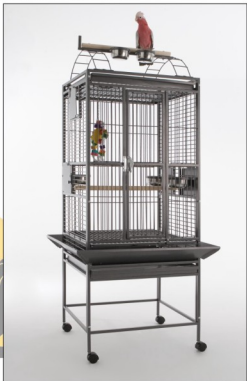

FINCA GYM TOP I ◊

Cod. SC003A
56 X 50 x 136 cm.
ALTURA INTERIOR: 73 cm
ESPACIADO: 17,4 mm.
GROSOR DE BARRAS: $\varnothing$ 3,5mm.

CAGES